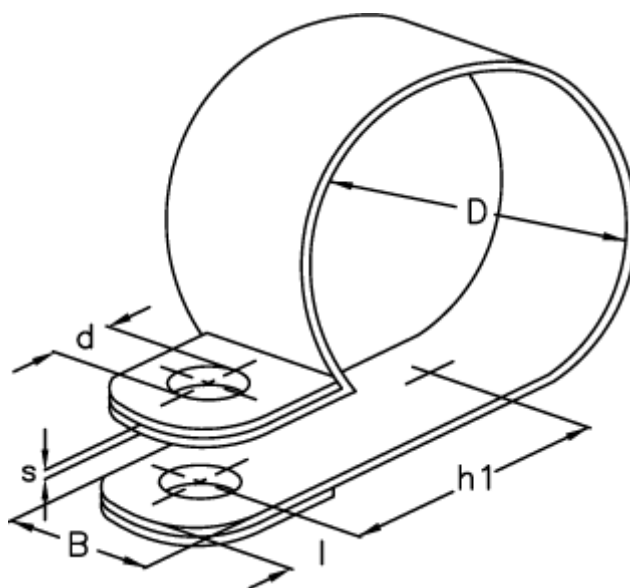

Varenummer: 024100009025
Beskrivelse: Norma rørbøjle RS 1. 25/9 W1
Pk a 100 stk

Mål

Bredde B	= 9
d	= 4.3
Diameter D	= 25
h1	= 17.2
l	= 3.8
s	= 0.4